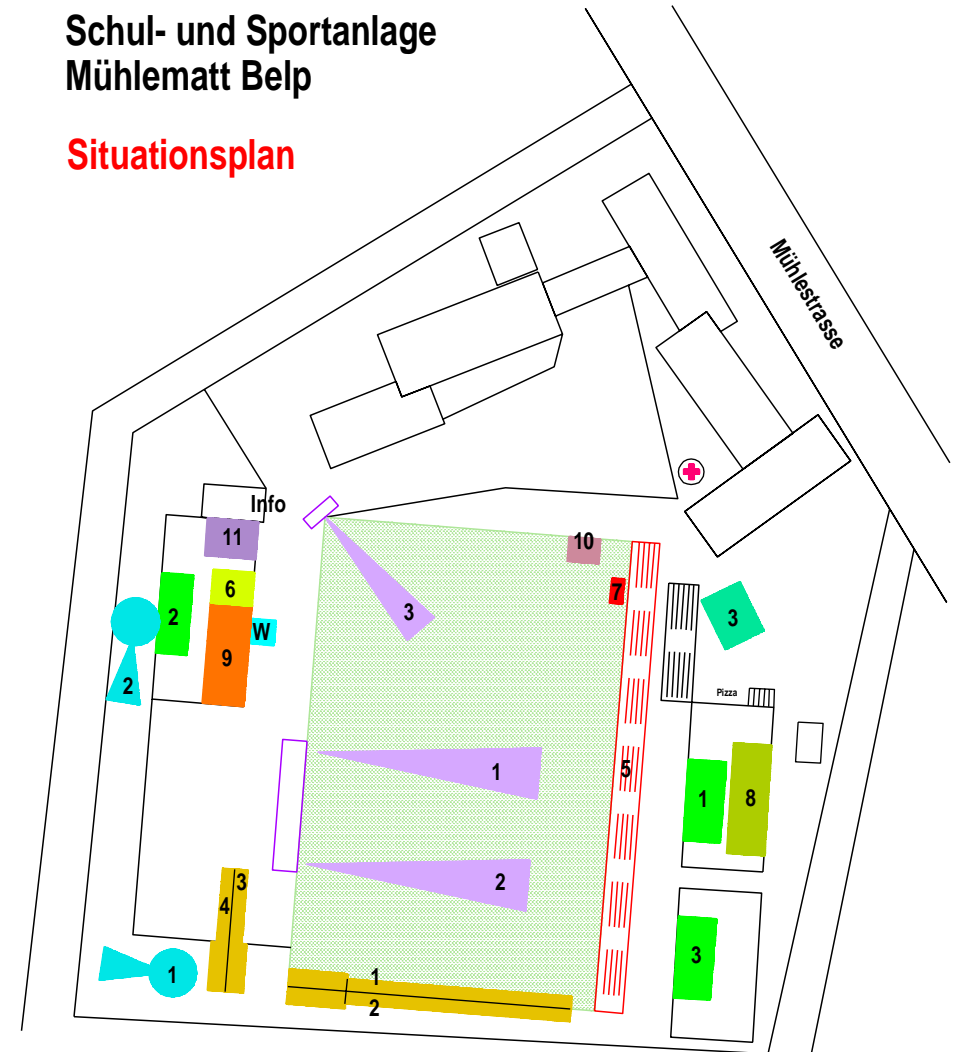

Schul- und Sportanlage Mühlematt Belp

Situationsplan

W Wasser

1 & 2 Hochsprung

3 Uebungsanlage

1 & 2 Ballweitwurf

3 Uebungsanlage

1 Kugelstossen

2 Uebungsanlage

1, 2, & 3 Weitsprung

4 Uebungsanlage

3 Festwirtschaft

5 Sprint

6 Rechnungsbüro, Anmeldung,
Treffpunkt, Fundbüro

Sanitätsposten 

7 Zeitmessung

8 Mädchen Garderobe / WC

9 Knaben Garderobe / WC

10 Speaker

11 Materialdepot